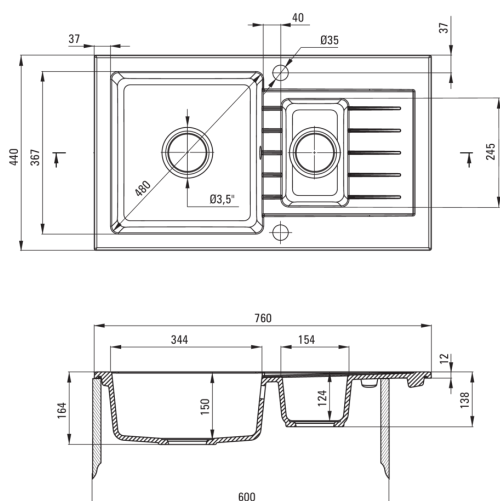

ZORBA

Chiuvetă din granit, 1,5-cuve cu picurător

Codul produsului: ZQZ_S513

Culoarea: gri metalic

Chiuvetă

Finisaj	gri metalic
Tipul suprafeței	mat
Material	granit
Metoda de instalare	cu montare încastrată
Lățimea minimă a dulapului [mm]	600
Lățime [mm]	440
Lungimea [mm]	760
Înălțime [mm]	164
Adâncimea cuvei [mm]	150
Adâncimea celei de-a 2-a cuve [mm]	124
Lungimea conturului [mm]	740
Lățimea conturului [mm]	420
Reversibil	Da
Dotat cu accesorii	Da
Număr de orificii	2
Număr de orificii făcute în avans	0

Sifon

Finisaj	oțel
Tipul dopului	automat
Sifon pentru economie de spațiu	Da
Posibilitate de racordare a unei mașini de spălat vase/ rufe	Da

Caracteristici:

- Proprietățile granitului Deante: rezistență la impact, temperatură ridicată, decolorare, șoc termic - conform standardului EN 13310
- Cea mai lungă garanție, de 18 ani
- Chiuveta este dotată cu accesorii de racordare la mașina de spălat vase
- Accesorii cu închidere automată a rigolei
- Proprietățile hidrofobe resping moleculele de apă.
- Finisajul îmbogățit cu ioni de argint adaugă proprietăți antiseptice.
- Mic compartiment suplimentar multi-funcțional - ex. pentru clătirea legumelor și fructelor sau racordarea unui tocător de resturi alimentare
- Chiuvetă reversibilă – posibilitate de instalare a cuvei pe partea stângă sau pe partea dreaptă
- Agent de curățare special, sigur pentru suprafețele curățate
- Sifon pentru economie de spațiu, care înlesnește sortarea reziduurilor